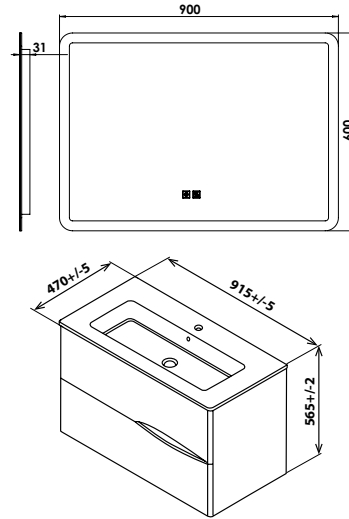

Référence : **402118504**

MEUBLE SUSP VELOURS - LARG 90CM - BLANC MAT SOFT-TOUCH - 2 TIROIRS - MIR ATHENES

ID840 - Photo produit détournée 1

CARACTÉRISTIQUES

Veiller à l'encombrement nécessaire au montage et à la pose du meuble.